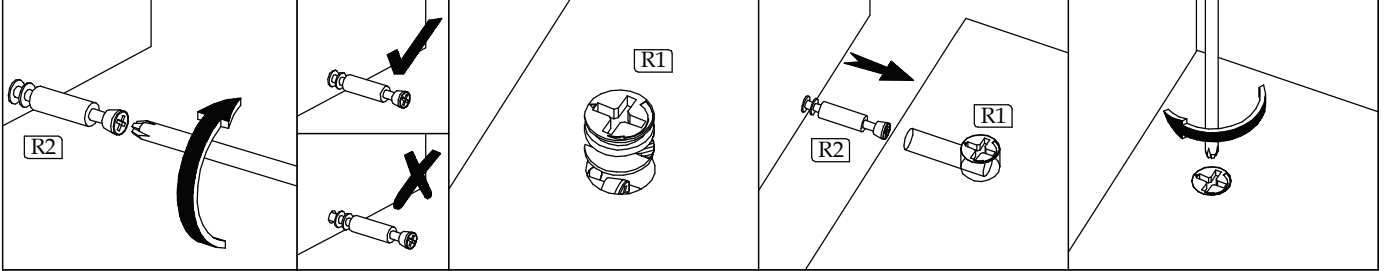

TEOLO 3

50 min

Element symbol	Measurements				Code	Paket
	1	2	3	4		
1	637	350	22	1	1002	1/1
2	421	318	16	1	1003	1/1
3	421	318	16	1	1004	1/1
4	597	298	16	1	1005	1/1
5	305.5	70	16	1	1064	1/1
6	611	328.5	3	1	1006	1/1
7	421	65	22	1	3001	1/1
8	421	65	22	1	3002	1/1
9	500	50	22	1	3003	1/1
10	500	50	22	1	3004	1/1
11	495	250	19	1	3005	1/1