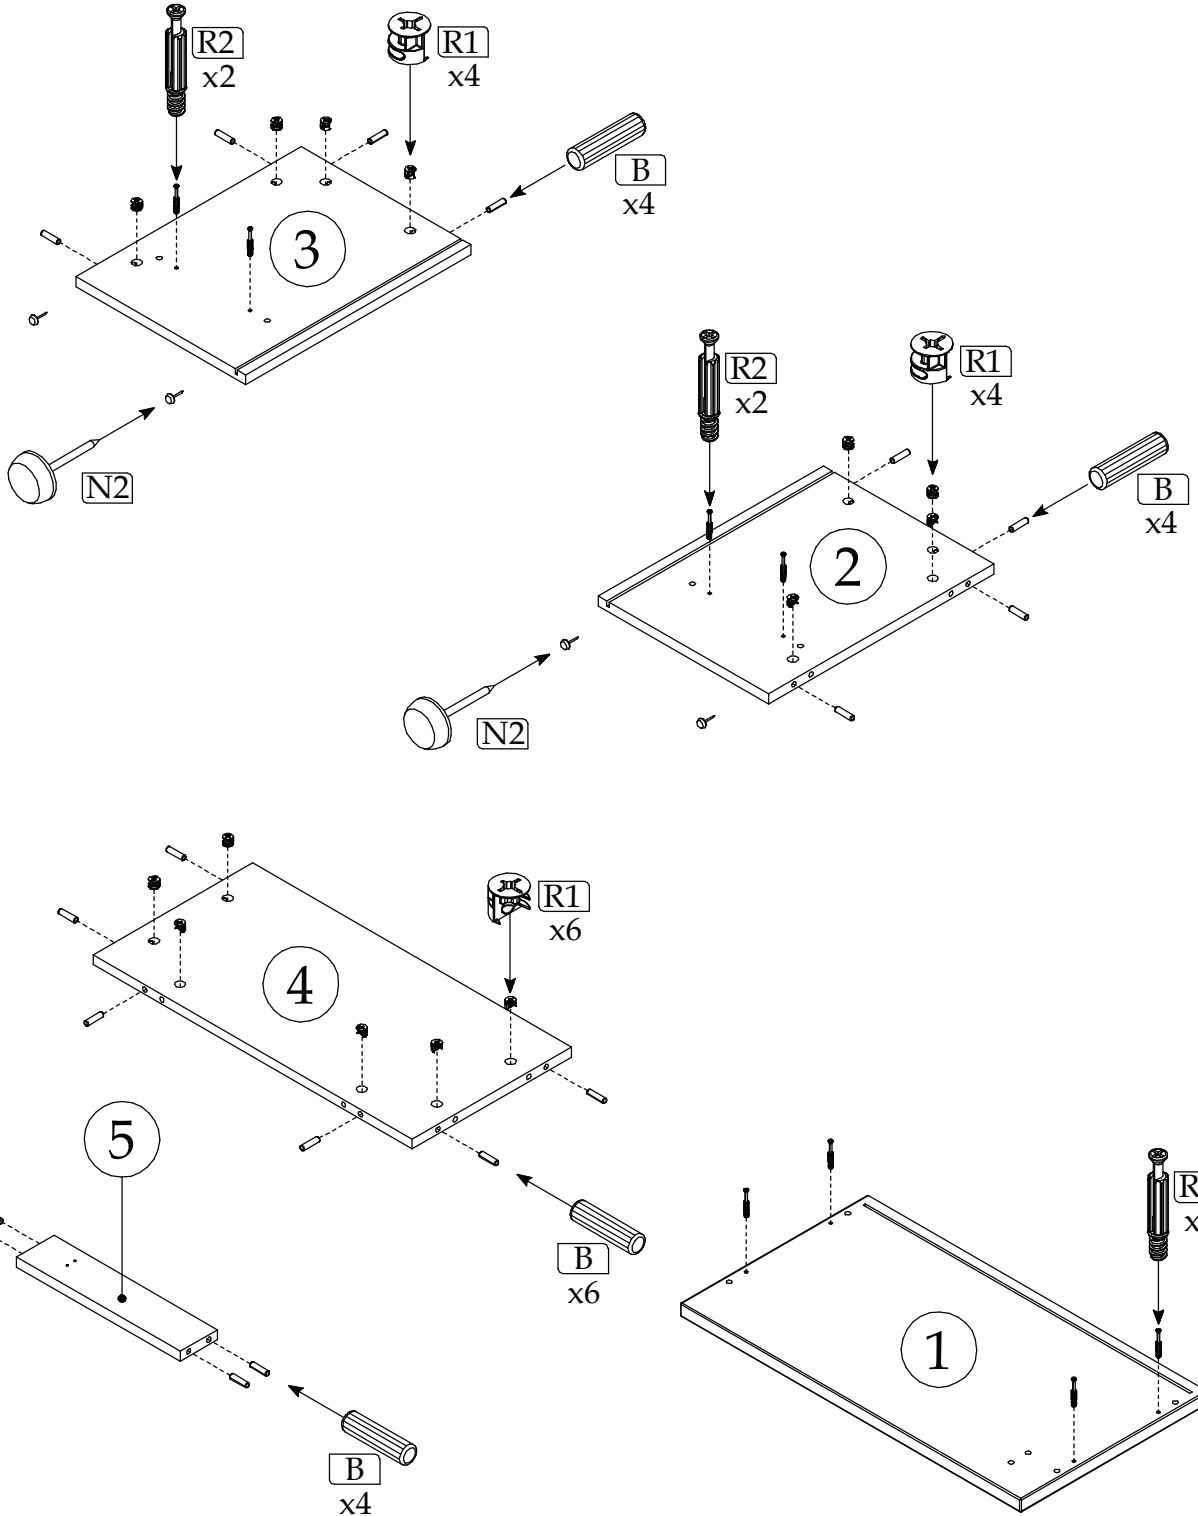

TEOLO 3

50 min

Element symbol	Measurements				Code	Paket
	1	2	3	4		
1	637	350	22	1	1002	1/1
2	421	318	16	1	1003	1/1
3	421	318	16	1	1004	1/1
4	597	298	16	1	1005	1/1
5	305.5	70	16	1	1064	1/1
6	611	328.5	3	1	1006	1/1
7	421	65	22	1	3001	1/1
8	421	65	22	1	3002	1/1
9	500	50	22	1	3003	1/1
10	500	50	22	1	3004	1/1
11	495	250	19	1	3005	1/1

► 1

▶ 2

▶ 3

► 4

► 5

▶ 6

▶ 7

▶ 8

▶ 9

► 10

► 11