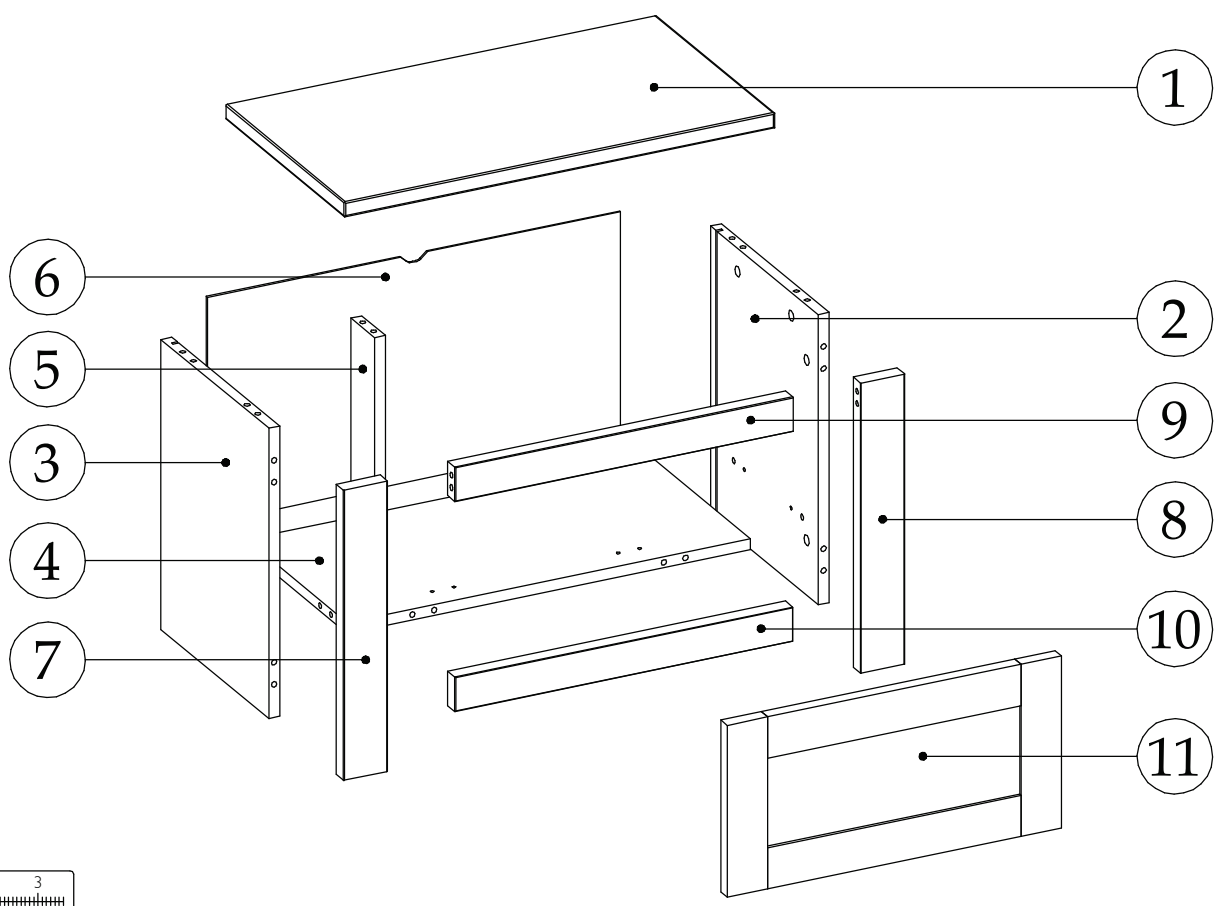

TEOLO 3

50 min

Element symbol	Measurements				Code	Paket
	1	2	3	4		
1	637	350	22	1	1002	1/1
2	421	318	16	1	1003	1/1
3	421	318	16	1	1004	1/1
4	597	298	16	1	1005	1/1
5	305.5	70	16	1	1064	1/1
6	611	328.5	3	1	1006	1/1
7	421	65	22	1	3001	1/1
8	421	65	22	1	3002	1/1
9	500	50	22	1	3003	1/1
10	500	50	22	1	3004	1/1
11	495	250	19	1	3005	1/1

► 1

▶ 2

▶ 3

► 4

► 5

▶ 6

▶ 7

▶ 8