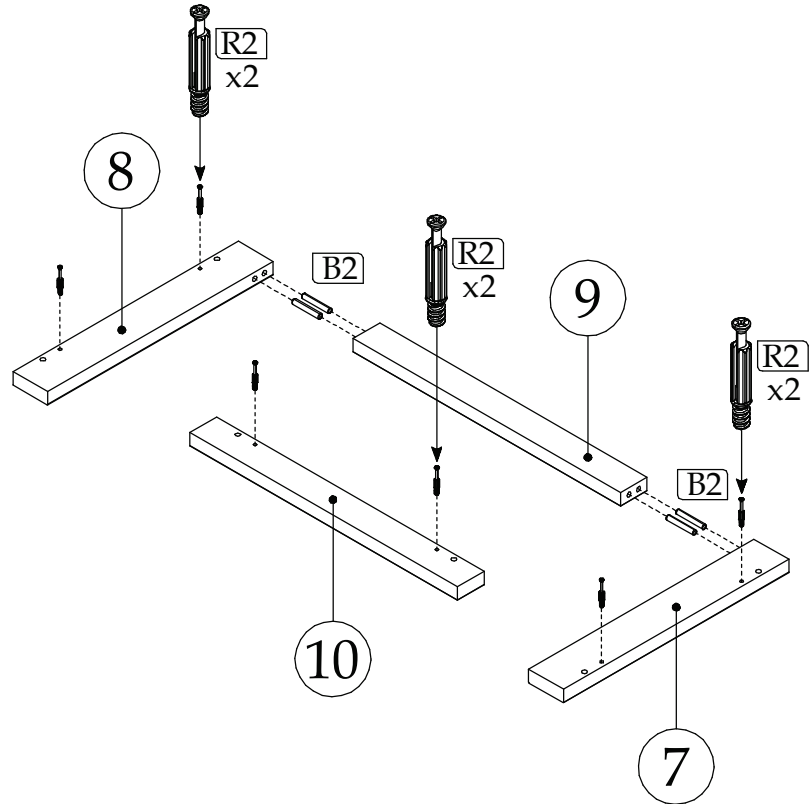

TEOLO 3

50 min

Element symbol	Measurements				Code	Paket
	1	2	3	4		
1	637	350	22	1	1002	1/1
2	421	318	16	1	1003	1/1
3	421	318	16	1	1004	1/1
4	597	298	16	1	1005	1/1
5	305.5	70	16	1	1064	1/1
6	611	328.5	3	1	1006	1/1
7	421	65	22	1	3001	1/1
8	421	65	22	1	3002	1/1
9	500	50	22	1	3003	1/1
10	500	50	22	1	3004	1/1
11	495	250	19	1	3005	1/1

► 1

▶ 2

▶ 3

► 4

► 5

▶ 6

▶ 7

▶ 8