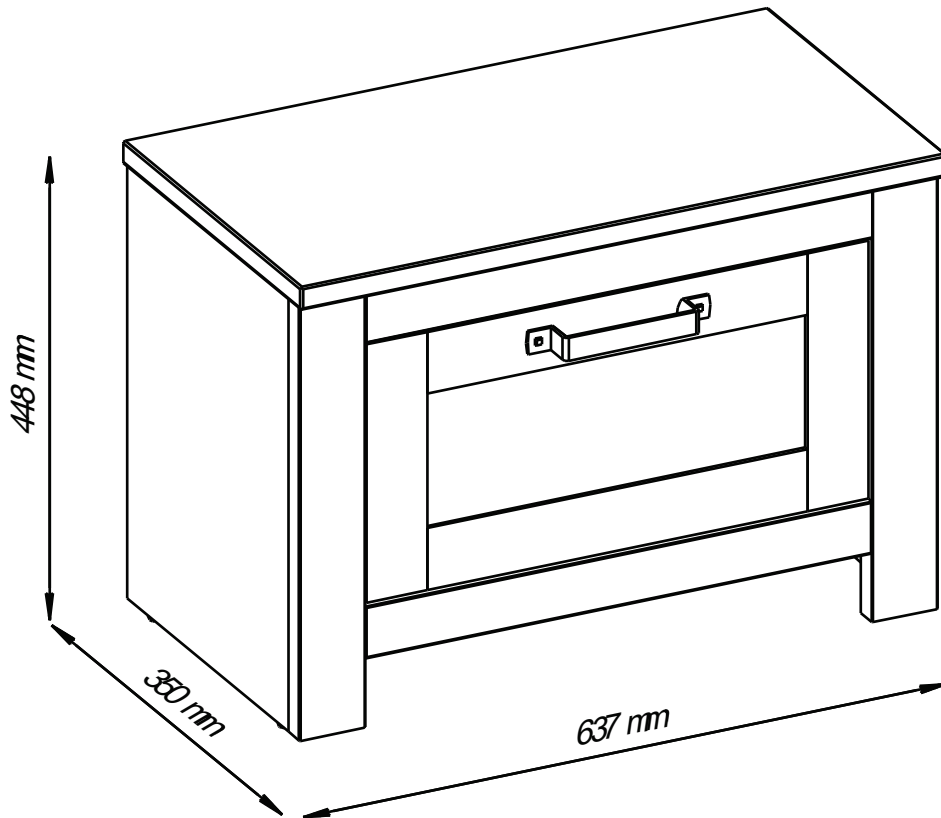

TEOLO 3

50 min

Element symbol	Measurements				Code	Paket
	1	2	3	4		
1	637	350	22	1	1002	1/1
2	421	318	16	1	1003	1/1
3	421	318	16	1	1004	1/1
4	597	298	16	1	1005	1/1
5	305.5	70	16	1	1064	1/1
6	611	328.5	3	1	1006	1/1
7	421	65	22	1	3001	1/1
8	421	65	22	1	3002	1/1
9	500	50	22	1	3003	1/1
10	500	50	22	1	3004	1/1
11	495	250	19	1	3005	1/1