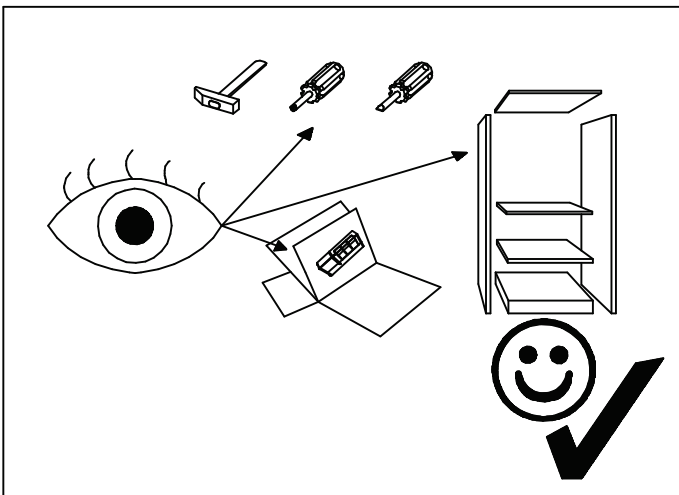

TEOLO 3

50 min

Element symbol	Measurements				Code	Paket
	1	2	3	4		
1	637	350	22	1	1002	1/1
2	421	318	16	1	1003	1/1
3	421	318	16	1	1004	1/1
4	597	298	16	1	1005	1/1
5	305.5	70	16	1	1064	1/1
6	611	328.5	3	1	1006	1/1
7	421	65	22	1	3001	1/1
8	421	65	22	1	3002	1/1
9	500	50	22	1	3003	1/1
10	500	50	22	1	3004	1/1
11	495	250	19	1	3005	1/1