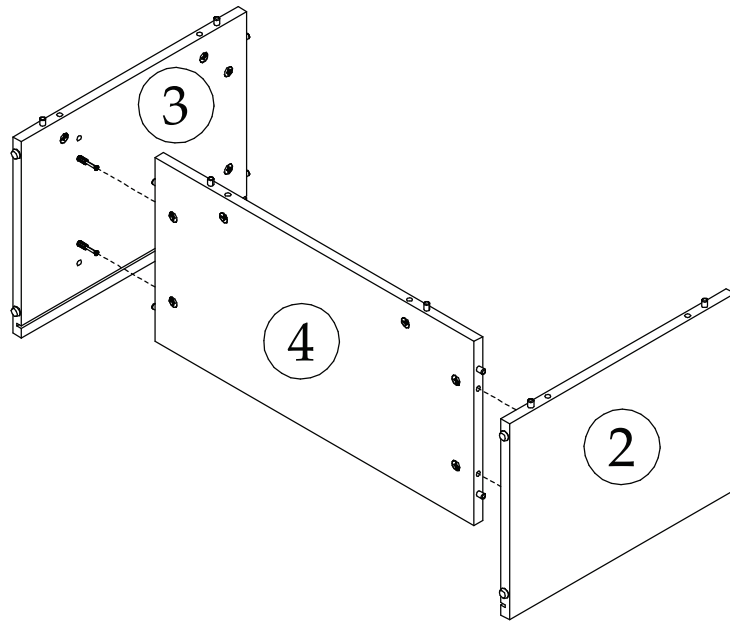

TEOLO 3

50 min

Element symbol	Measurements				Code	Paket
	1	2	3	4		
1	637	350	22	1	1002	1/1
2	421	318	16	1	1003	1/1
3	421	318	16	1	1004	1/1
4	597	298	16	1	1005	1/1
5	305.5	70	16	1	1064	1/1
6	611	328.5	3	1	1006	1/1
7	421	65	22	1	3001	1/1
8	421	65	22	1	3002	1/1
9	500	50	22	1	3003	1/1
10	500	50	22	1	3004	1/1
11	495	250	19	1	3005	1/1

► 1

▶ 2

▶ 3

► 4

► 5

▶ 6

▶ 7

▶ 8