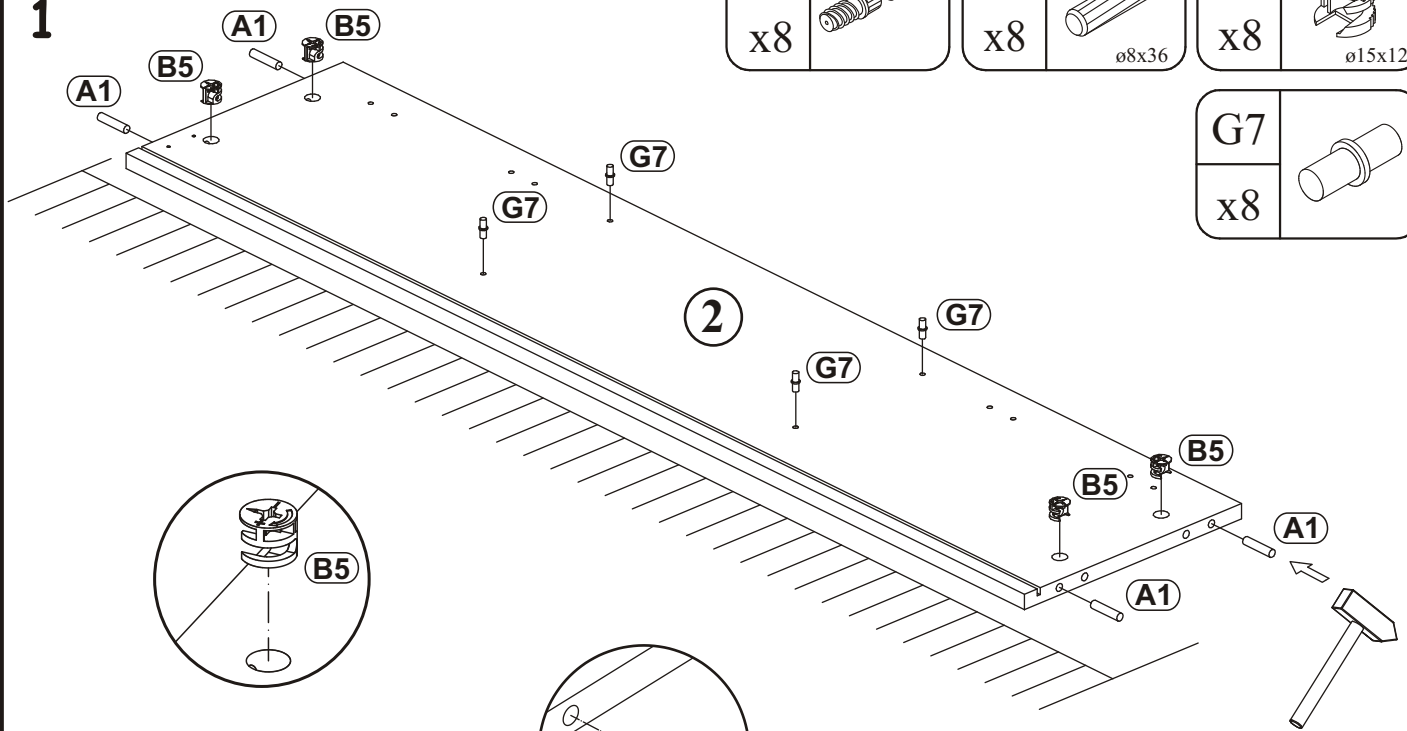

FLY TYP-20

B4		A1		B5	
x8		x8	ø8x36	x8	ø15x12
		G7			
		x8			

1