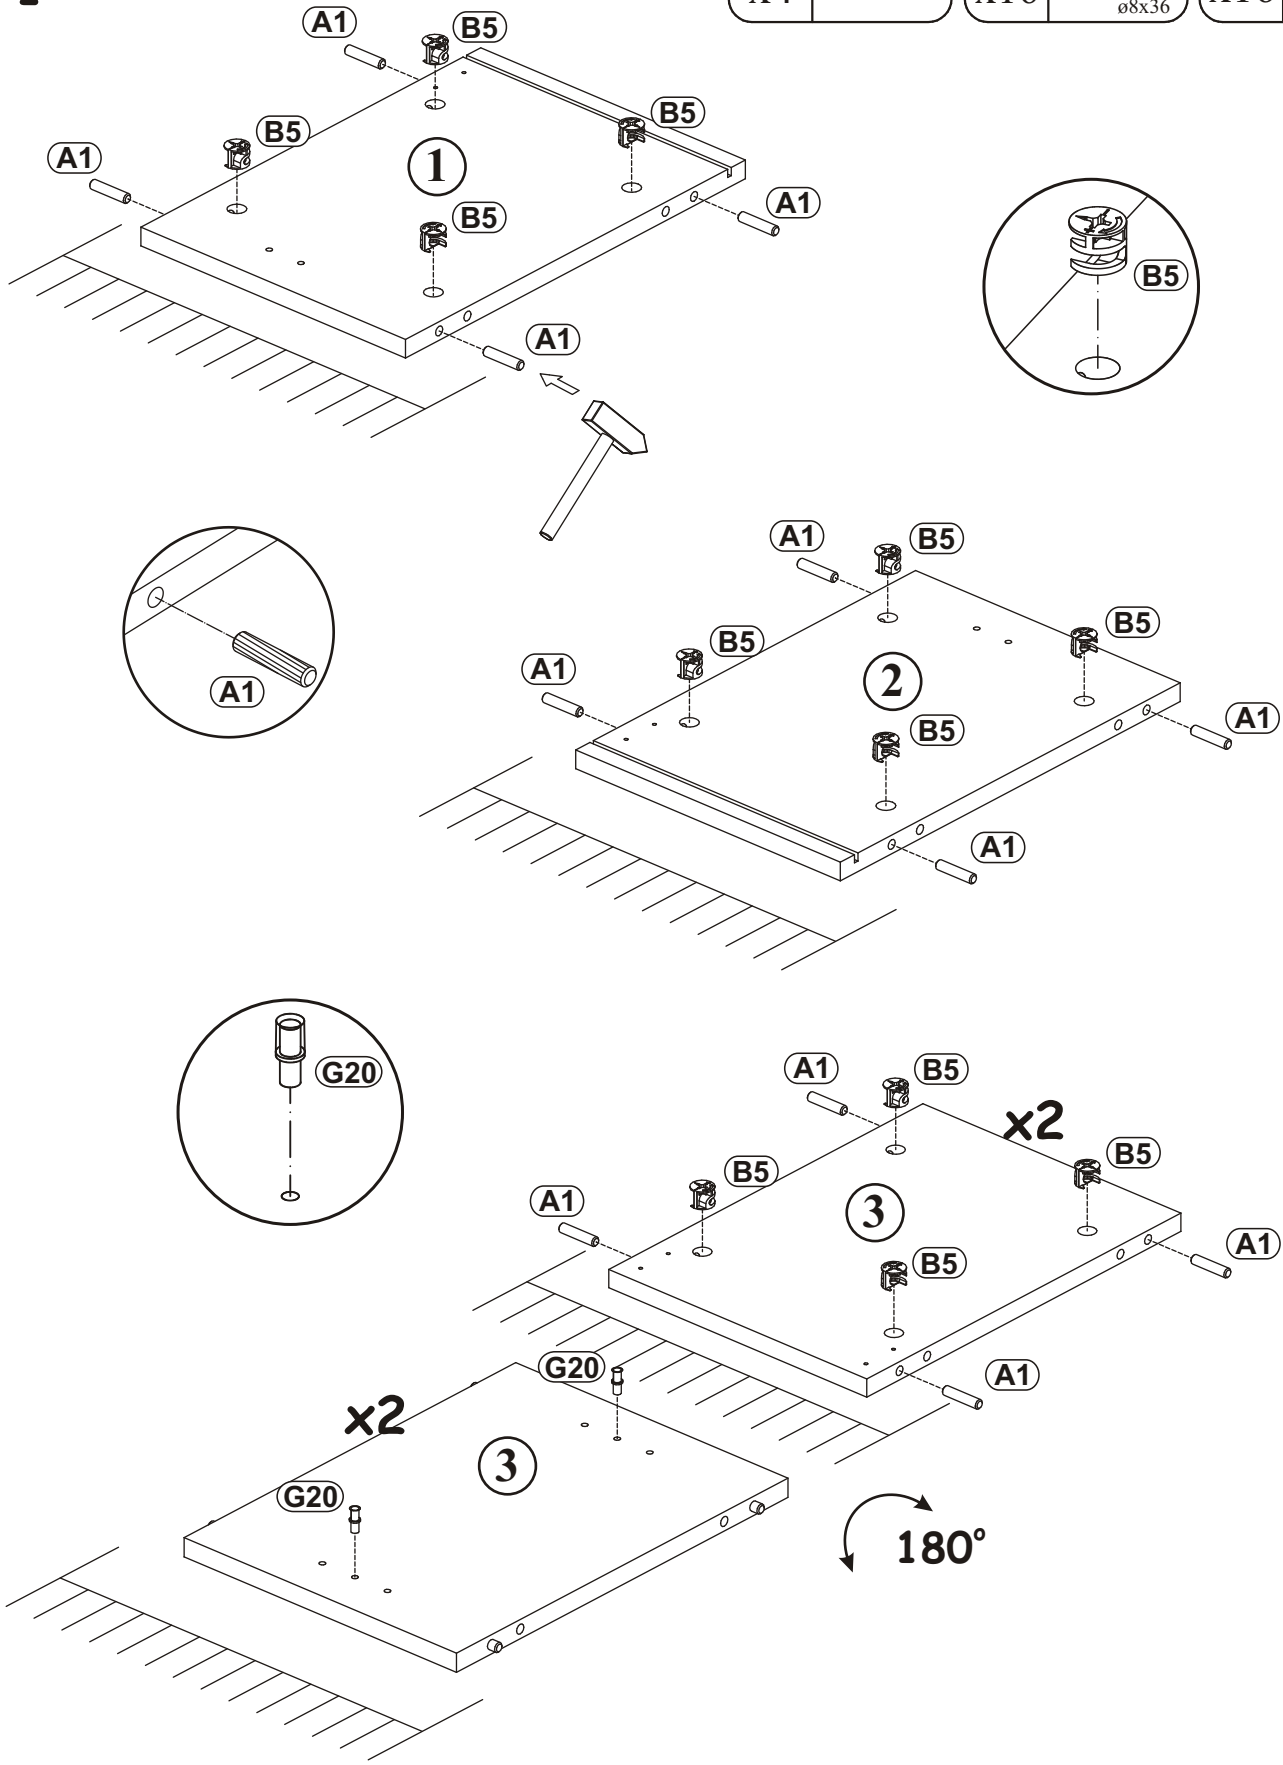

FLY TYP-33

G20		A1		B5	
x4		x16	ø8x36	x16	ø15x12

1